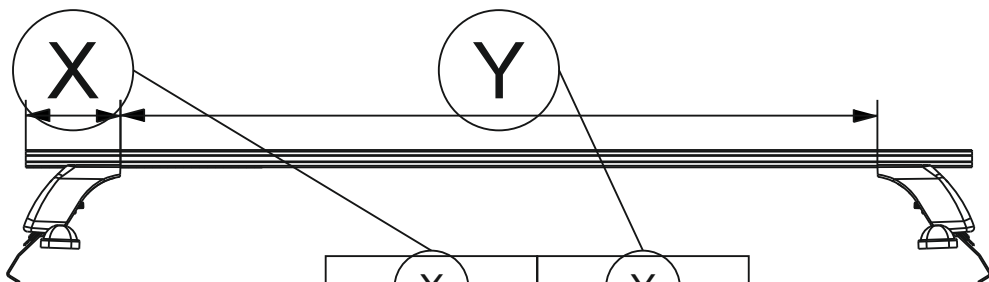

Таблица №1 Для всех моделей багажников

Марка автомобиля	Тип кузова	Год выпуска				
Jetta VS7	SUV	2019-...				
			02	02	02	02
			018	018	009	009
			50	50	50	50
Вид пластиковой опоры						
Направление стрелки на пластиковой опоре			Внутрь машины		Внутрь машины	

Таблица №2 Только для модели багажника БКЗ!

	X		Y
Перед, мм. (FRONT)	126	Зад, мм. (REAR)	153
Перед, мм. (FRONT)	1048	Зад, мм. (REAR)	994

Таблица №3 Для всех моделей багажников

Таблица №4 Только для модели багажника LUX CITY!