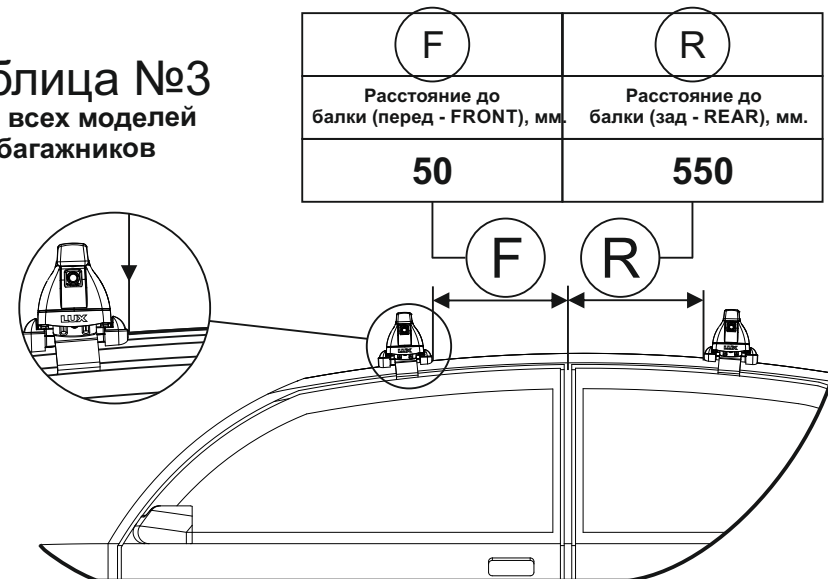

Таблица №2 Только для модели багажника БКЗ!

	X		Y
Перед, мм. (FRONT)	126	Зад, мм. (REAR)	153
Перед, мм. (FRONT)	1048	Зад, мм. (REAR)	994

Таблица №3 Для всех моделей багажников

Таблица №4 Только для модели багажника LUX CITY!