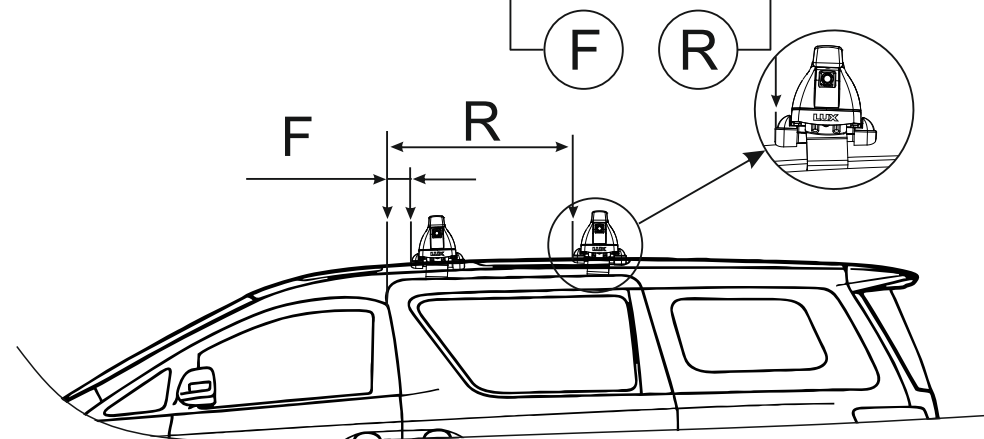

## Таблица №2

	X		Y
Перед, мм. (FRONT)	85	Зад, мм. (REAR)	85
		Перед, мм. (FRONT)	1230
		Зад, мм. (REAR)	1230

## Таблица №3

F	R
Расстояние до балки (перед - FRONT), мм.	Расстояние до балки (зад - REAR), мм.
<b>160</b>	<b>1000</b>

**! Внимание**

Установка багажника на данную модель возможна только с аэродинамическими поперечинами!