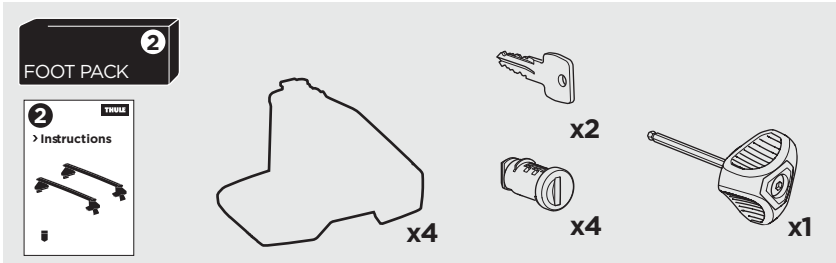

1

Kit 5069

HYUNDAI Avante, 4-dr Sedan, 16-
 HYUNDAI Elantra, 4-dr Sedan, 16- / *17-
 KIA Cerato, 4-dr Sedan, 13-18
 KIA Forte, 4-dr Sedan, 13-18
 KIA K3, 4-dr Sedan, 13-18

*North America

ISO 11154-E

1 KIT + FOOT PACK 2

x4

2

x4

3

x4

 THULE WingBar Evo  THULE WingBar Edge  THULE WingBar  THULE SquareBar	Evo X (scale)	Edge X (scale)
HYUNDAI Avante, 4-dr Sedan, 16-	42	M
HYUNDAI Elantra, 4-dr Sedan, 16- / *17-	42	M
KIA Cerato, 4-dr Sedan, 13-18	42	M
KIA Forte, 4-dr Sedan, 13-18	42	M
KIA K3, 4-dr Sedan, 13-18	42	M

 THULE ProBar  THULE SlideBar	X (mm/inch)
HYUNDAI Avante, 4-dr Sedan, 16-	1071 mm / 42 1/8"
HYUNDAI Elantra, 4-dr Sedan, 16- / *17-	1071 mm / 42 1/8"
KIA Cerato, 4-dr Sedan, 13-18	1071 mm / 42 1/8"
KIA Forte, 4-dr Sedan, 13-18	1071 mm / 42 1/8"
KIA K3, 4-dr Sedan, 13-18	1071 mm / 42 1/8"