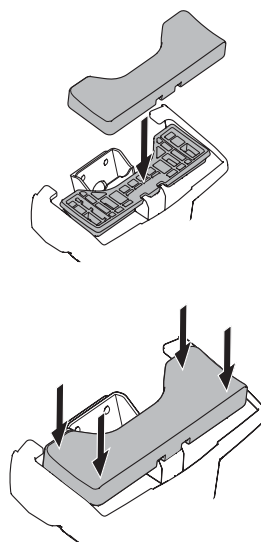

1

Kit 5069

HYUNDAI Avante, 4-dr Sedan, 16-
 HYUNDAI Elantra, 4-dr Sedan, 16- / *17-
 KIA Cerato, 4-dr Sedan, 13-18
 KIA Forte, 4-dr Sedan, 13-18
 KIA K3, 4-dr Sedan, 13-18

*North America

ISO 11154-E

1 KIT + FOOT PACK 2

x4

2

x4

3

x4

 THULE WingBar Evo  THULE WingBar Edge  THULE WingBar  THULE SquareBar	Evo X (scale)	Edge X (scale)
HYUNDAI Avante, 4-dr Sedan, 16-	42	M
HYUNDAI Elantra, 4-dr Sedan, 16- / *17-	42	M
KIA Cerato, 4-dr Sedan, 13-18	42	M
KIA Forte, 4-dr Sedan, 13-18	42	M
KIA K3, 4-dr Sedan, 13-18	42	M

 THULE ProBar  THULE SlideBar	X (mm/inch)
HYUNDAI Avante, 4-dr Sedan, 16-	1071 mm / 42 1/8"
HYUNDAI Elantra, 4-dr Sedan, 16- / *17-	1071 mm / 42 1/8"
KIA Cerato, 4-dr Sedan, 13-18	1071 mm / 42 1/8"
KIA Forte, 4-dr Sedan, 13-18	1071 mm / 42 1/8"
KIA K3, 4-dr Sedan, 13-18	1071 mm / 42 1/8"

	W (mm/inch)	Z (mm/inch)
HYUNDAI Avante, 4-dr Sedan, 16-	675 mm / 26 5/8"	250 mm / 9 7/8"
HYUNDAI Elantra, 4-dr Sedan, 16- / *17-	675 mm / 26 5/8"	250 mm / 9 7/8"
KIA Cerato, 4-dr Sedan, 13-18	675 mm / 26 5/8"	250 mm / 9 7/8"
KIA Forte, 4-dr Sedan, 13-18	675 mm / 26 5/8"	250 mm / 9 7/8"
KIA K3, 4-dr Sedan, 13-18	675 mm / 26 5/8"	250 mm / 9 7/8"