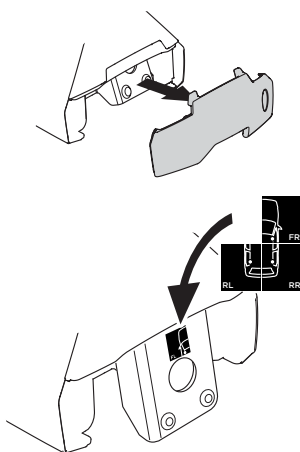

1

Kit 5069

HYUNDAI Avante, 4-dr Sedan, 16-
 HYUNDAI Elantra, 4-dr Sedan, 16- / *17-
 KIA Cerato, 4-dr Sedan, 13-18
 KIA Forte, 4-dr Sedan, 13-18
 KIA K3, 4-dr Sedan, 13-18

*North America

ISO 11154-E

1 KIT + FOOT PACK 2

x4

2

x4

3

x4

 THULE WingBar Evo  THULE WingBar Edge  THULE WingBar  THULE SquareBar	Evo X (scale)	Edge X (scale)
HYUNDAI Avante, 4-dr Sedan, 16-	42	M
HYUNDAI Elantra, 4-dr Sedan, 16- / *17-	42	M
KIA Cerato, 4-dr Sedan, 13-18	42	M
KIA Forte, 4-dr Sedan, 13-18	42	M
KIA K3, 4-dr Sedan, 13-18	42	M

 THULE ProBar  THULE SlideBar	X (mm/inch)
HYUNDAI Avante, 4-dr Sedan, 16-	1071 mm / 42 1/8"
HYUNDAI Elantra, 4-dr Sedan, 16- / *17-	1071 mm / 42 1/8"
KIA Cerato, 4-dr Sedan, 13-18	1071 mm / 42 1/8"
KIA Forte, 4-dr Sedan, 13-18	1071 mm / 42 1/8"
KIA K3, 4-dr Sedan, 13-18	1071 mm / 42 1/8"

	W (mm/inch)	Z (mm/inch)
HYUNDAI Avante, 4-dr Sedan, 16-	675 mm / 26 5/8"	250 mm / 9 7/8"
HYUNDAI Elantra, 4-dr Sedan, 16- / *17-	675 mm / 26 5/8"	250 mm / 9 7/8"
KIA Cerato, 4-dr Sedan, 13-18	675 mm / 26 5/8"	250 mm / 9 7/8"
KIA Forte, 4-dr Sedan, 13-18	675 mm / 26 5/8"	250 mm / 9 7/8"
KIA K3, 4-dr Sedan, 13-18	675 mm / 26 5/8"	250 mm / 9 7/8"