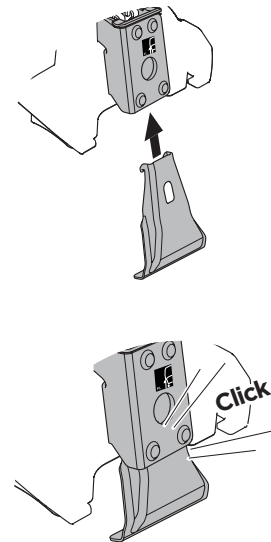

x4

2

x4

3

x4

 THULE WingBar Evo  THULE WingBar Edge  THULE WingBar  THULE SquareBar	Evo X (scale)	Edge X (scale)
HYUNDAI Avante, 4-dr Sedan, 16-	42	M
HYUNDAI Elantra, 4-dr Sedan, 16- / *17-	42	M
KIA Cerato, 4-dr Sedan, 13-18	42	M
KIA Forte, 4-dr Sedan, 13-18	42	M
KIA K3, 4-dr Sedan, 13-18	42	M