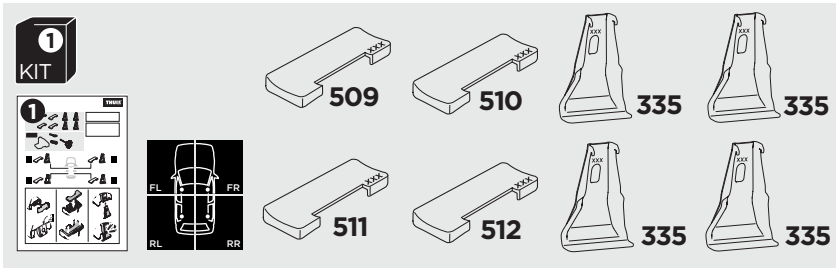

1

Kit 5069

HYUNDAI Avante, 4-dr Sedan, 16-
 HYUNDAI Elantra, 4-dr Sedan, 16- / *17-
 KIA Cerato, 4-dr Sedan, 13-18
 KIA Forte, 4-dr Sedan, 13-18
 KIA K3, 4-dr Sedan, 13-18

*North America

ISO 11154-E

1 KIT + FOOT PACK 2

x4

2

x4

3

x4

 THULE WingBar Evo  THULE WingBar Edge  THULE WingBar  THULE SquareBar	Evo X (scale)	Edge X (scale)
HYUNDAI Avante, 4-dr Sedan, 16-	42	M
HYUNDAI Elantra, 4-dr Sedan, 16- / *17-	42	M
KIA Cerato, 4-dr Sedan, 13-18	42	M
KIA Forte, 4-dr Sedan, 13-18	42	M
KIA K3, 4-dr Sedan, 13-18	42	M

 THULE ProBar  THULE SlideBar	X (mm/inch)
HYUNDAI Avante, 4-dr Sedan, 16-	1071 mm / 42 1/8"
HYUNDAI Elantra, 4-dr Sedan, 16- / *17-	1071 mm / 42 1/8"
KIA Cerato, 4-dr Sedan, 13-18	1071 mm / 42 1/8"
KIA Forte, 4-dr Sedan, 13-18	1071 mm / 42 1/8"
KIA K3, 4-dr Sedan, 13-18	1071 mm / 42 1/8"