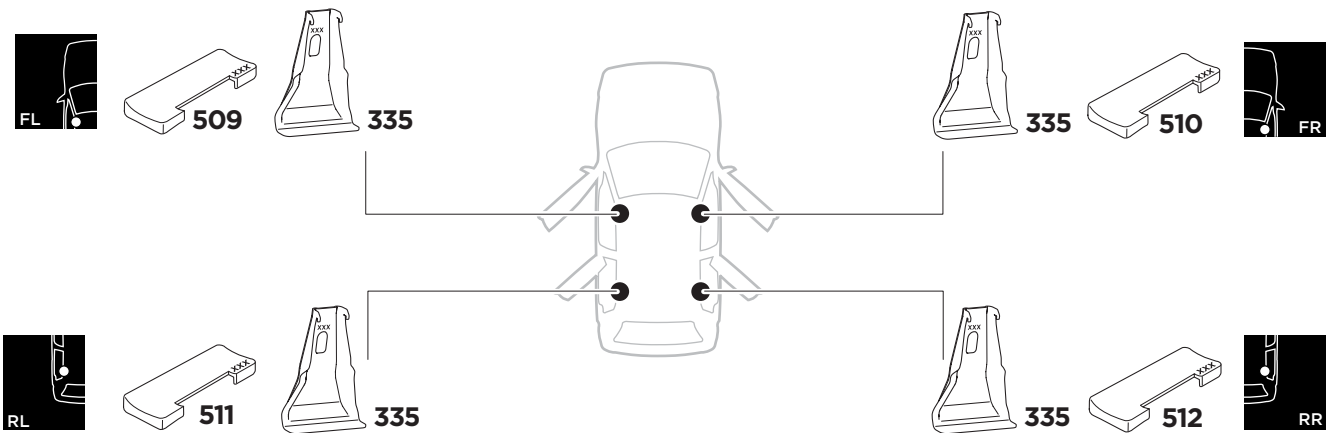

1

Kit 5069

HYUNDAI Avante, 4-dr Sedan, 16-
 HYUNDAI Elantra, 4-dr Sedan, 16- / *17-
 KIA Cerato, 4-dr Sedan, 13-18
 KIA Forte, 4-dr Sedan, 13-18
 KIA K3, 4-dr Sedan, 13-18

*North America

ISO 11154-E

1 KIT + FOOT PACK 2

x4

2

x4

3

x4

 THULE WingBar Evo  THULE WingBar Edge  THULE WingBar  THULE SquareBar	Evo X (scale)	Edge X (scale)
HYUNDAI Avante, 4-dr Sedan, 16-	42	M
HYUNDAI Elantra, 4-dr Sedan, 16- / *17-	42	M
KIA Cerato, 4-dr Sedan, 13-18	42	M
KIA Forte, 4-dr Sedan, 13-18	42	M
KIA K3, 4-dr Sedan, 13-18	42	M

 THULE ProBar  THULE SlideBar	X (mm/inch)
HYUNDAI Avante, 4-dr Sedan, 16-	1071 mm / 42 1/8"
HYUNDAI Elantra, 4-dr Sedan, 16- / *17-	1071 mm / 42 1/8"
KIA Cerato, 4-dr Sedan, 13-18	1071 mm / 42 1/8"
KIA Forte, 4-dr Sedan, 13-18	1071 mm / 42 1/8"
KIA K3, 4-dr Sedan, 13-18	1071 mm / 42 1/8"