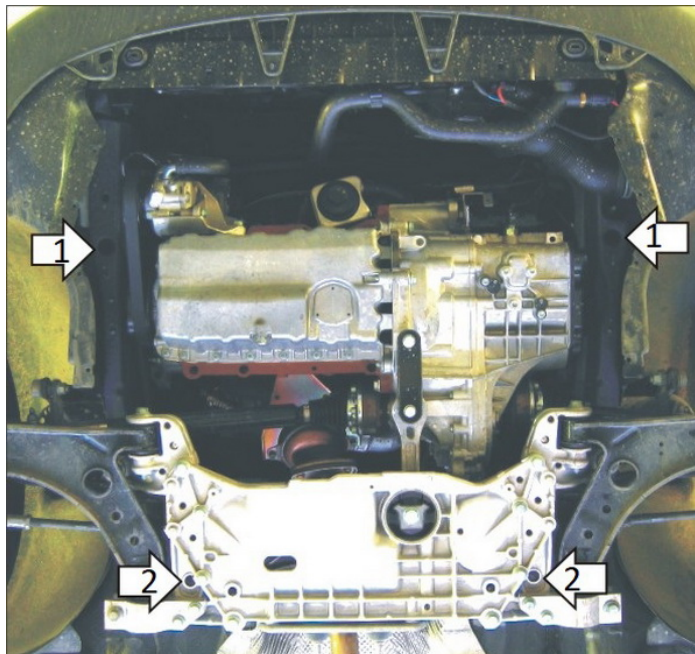

Автомобиль без защиты

Автомобиль с защитой