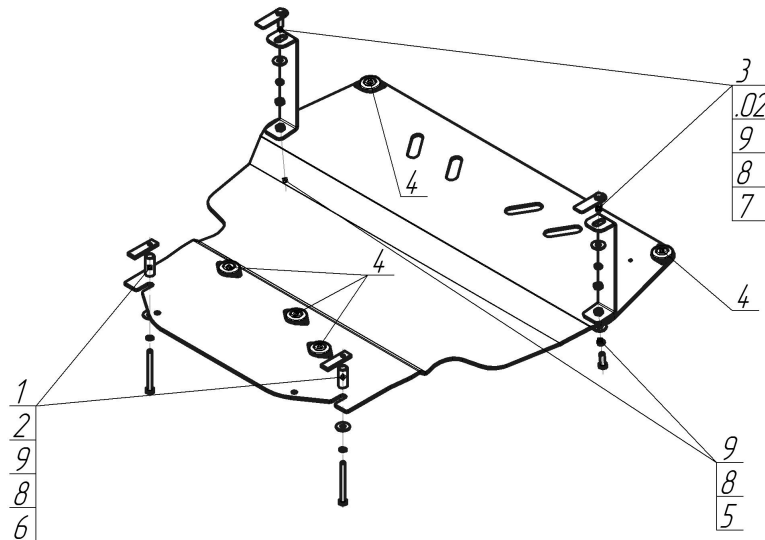

### Комплект крепежа

02		Балка		5		Болт DIN 933 – 8.8 10x030	2 шт
1		ПР 70x20x6 A15 M10	2 шт	6		Болт DIN 933 – 8.8 10x100	2 шт
2		Проставка 45	2 шт	7		Гайка DIN 934 M 10x1,5	2 шт
3		ПБ 80x26x3 A16 M10x35	2 шт	8		Шайба Гровера DIN 127 B M10, средняя серия	6 шт
4		Демпфер	5 шт	9		Шайба кузов. DIN 9021 M 10	6 шт