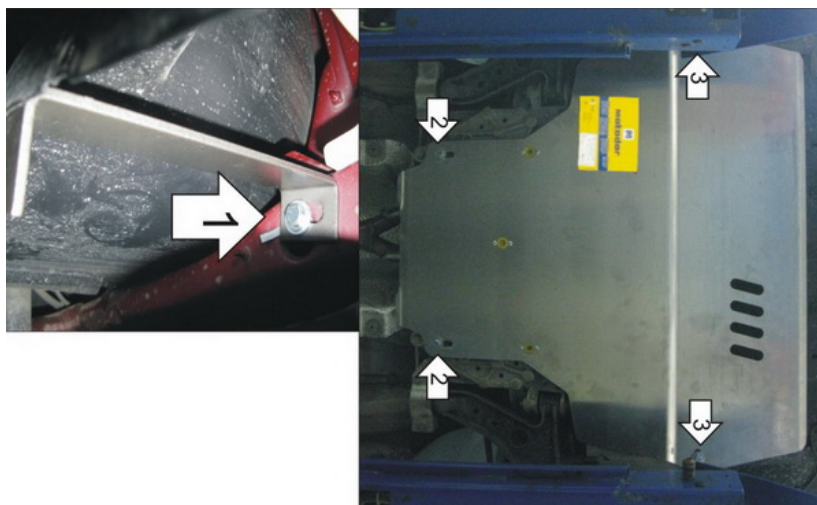

Порядок установки

1. Снять штатный пластиковый пыльник. Установить в отверстия лонжеронов Кронштейны с помощью ПБ 80x26x3 M10x35 и Гаек M10, Шайб 10 и Гр. Шайб 10.
2. Установить в сквозные отверстия силюминового подрамника задние точки защиты с помощью ПР 70x20x6 M10, Проставок 45, Болтов M10x100, Шайб 10 и Гр. Шайб 10.
3. Установить передние точки защиты к ранее закрепленным Кронштейнам с помощью Болтов M10x30, Шайб 10 и Гр. Шайб 10.

Компания оставляет за собой право вносить изменения в конструкцию и комплектацию продукции.
Появились вопросы по установке? Заходите на сайт: motodog.pro или звоните по номеру с сайта.

Версия инструкции от 04.05.2022 13:35:39