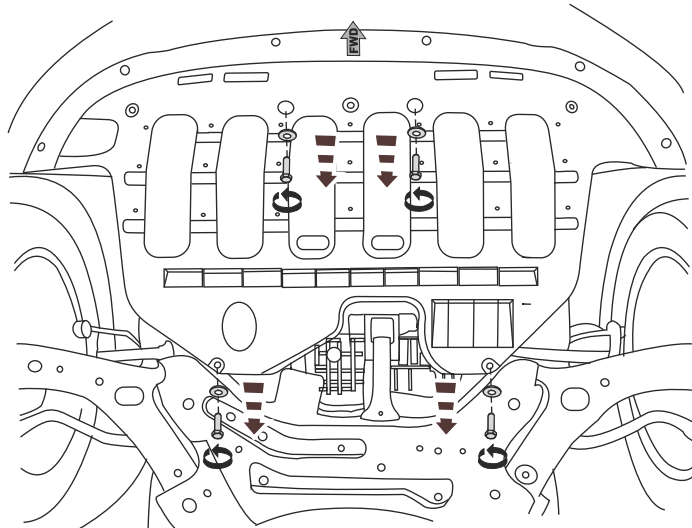

R40102S200

Model name: ix35

**GB** Fitting instruction: engine undercover

Model year: 2010-/2013-

**RU** Инструкция по установке: защита картера

2x M8x20  
2x M8x50

6x Ø8

2x SD20003

**GB**

Read this mounting manual carefully, before you start the installation. Warranty is granted only when installation is done correctly by your HYUNDAI dealer.

**RU**

Прежде чем начать установку, прочитайте данную инструкцию. Гарантия на продукцию предоставляется только в случае установки официальным дилером HYUNDAI.

1

2

3

4

5

6