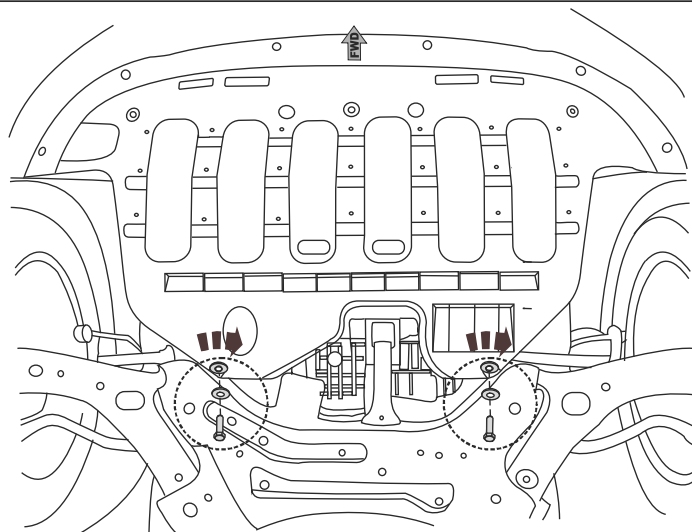

R40102S200

Model name: ix35

**GB** Fitting instruction: engine undercover

Model year: 2010-/2013-

**RU** Инструкция по установке: защита картера

2x M8x20  
2x M8x50

6x Ø8

2x SD20003

**GB**

Read this mounting manual carefully, before you start the installation. Warranty is granted only when installation is done correctly by your HYUNDAI dealer.

**RU**

Прежде чем начать установку, прочитайте данную инструкцию. Гарантия на продукцию предоставляется только в случае установки официальным дилером HYUNDAI.

1

2

3

4

5

6