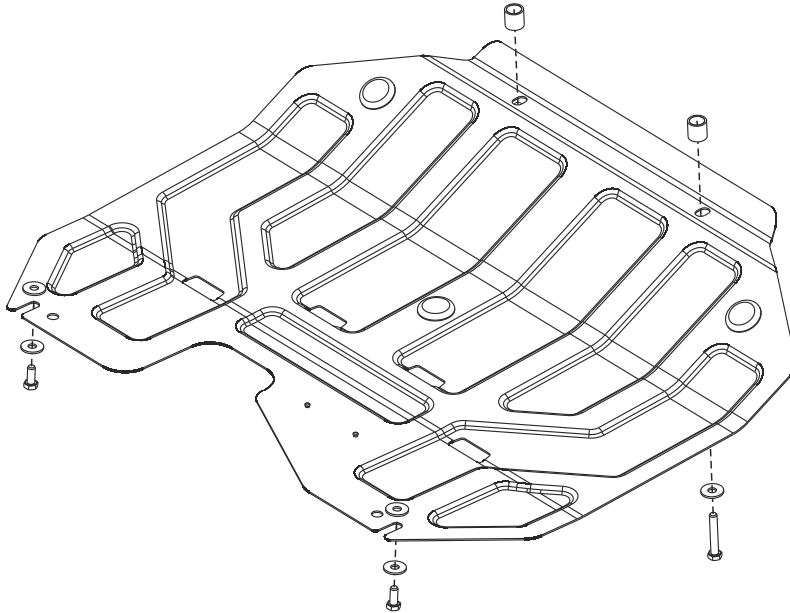

R40102S200

Model name: ix35

**GB** Fitting instruction: engine undercover

Model year: 2010-/2013-

**RU** Инструкция по установке: защита картера

2x M8x20  
2x M8x50

6x Ø8

2x SD20003