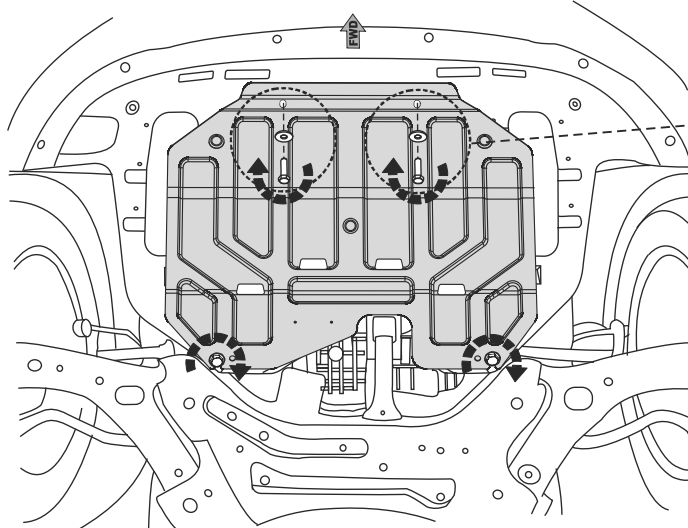

R40102S200

Model name: ix35

**GB** Fitting instruction: engine undercover

Model year: 2010-/2013-

**RU** Инструкция по установке: защита картера

2x M8x20  
2x M8x50

6x Ø8

2x SD20003

1

2

3

4

5

6