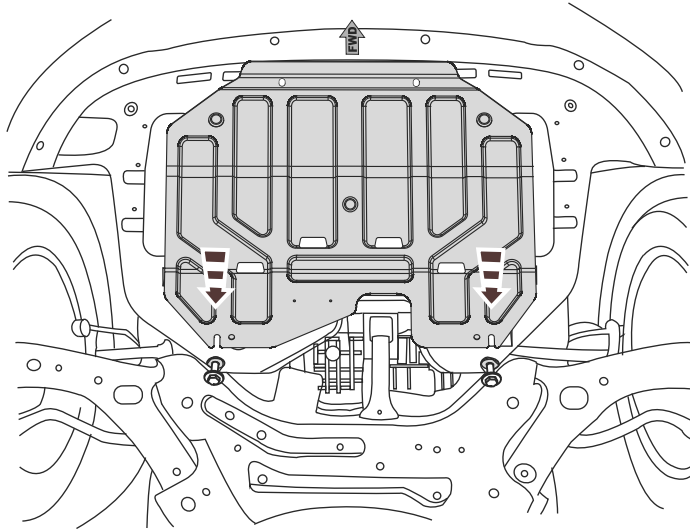

R40102S200

Model name: ix35

**GB** Fitting instruction: engine undercover

Model year: 2010-/2013-

**RU** Инструкция по установке: защита картера

2x M8x20  
2x M8x50

6x Ø8

2x SD20003

1

2

3

4

5

6