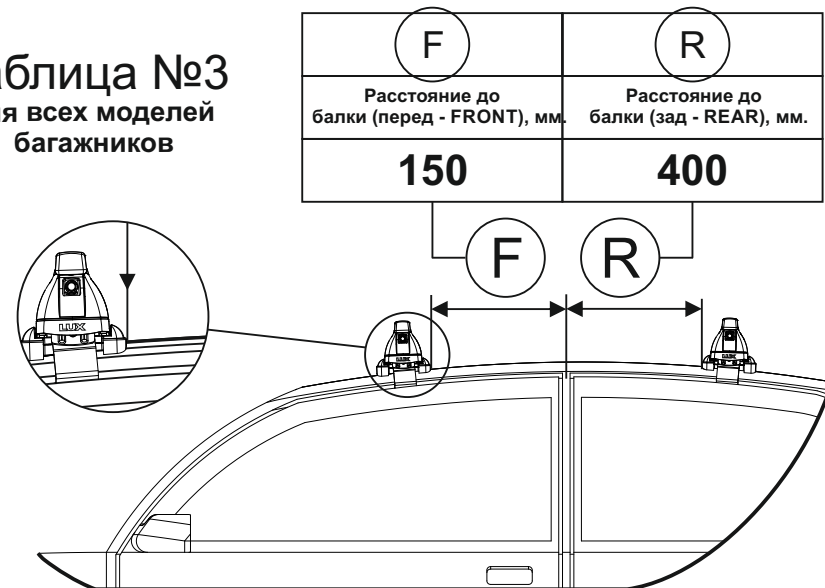

Таблица №1 Для всех моделей багажников

Марка автомобиля	Тип кузова	Год выпуска				
DongFeng DF6	пикап	2018-...				
			02	02	02	02
			013	013	013	013
			50	50	50	50
Вид пластиковой опоры						
Направление стрелки на пластиковой опоре			Внутрь машины		Внутрь машины	

Таблица №2 Только для модели багажника БКЗ!

	X		Y
Перед, мм. (FRONT)	121	Зад, мм. (REAR)	1058
	121	Перед, мм. (FRONT)	1058
		Зад, мм. (REAR)	1058

Таблица №3 Для всех моделей багажников

Таблица №4 Только для модели багажника LUX CITY!