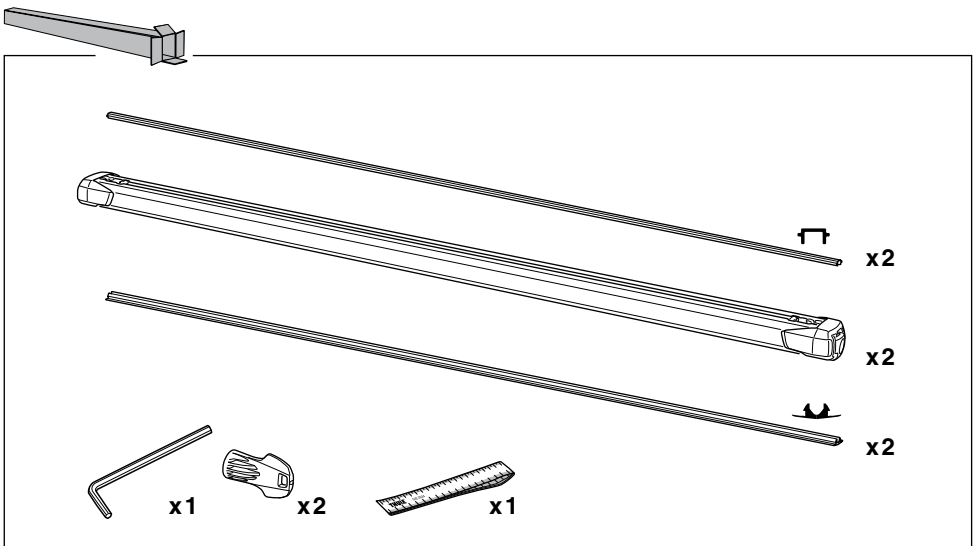

# SlideBar

891, 892, 893

891000  
892000  
893000

ISO 11154-E

**THULE**<sup>®</sup>  
SWEDEN

<b>891</b>	8,4 kg	18,5 lbs
<b>892</b>	9,4 kg	20,7 lbs
<b>893</b>	10,6 kg	23,4 lbs

1

5