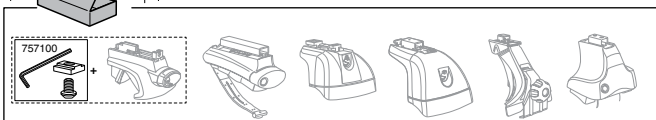

# SlideBar

891, 892, 893

891000  
892000  
893000

ISO 11154-E

**THULE**<sup>®</sup>  
SWEDEN

<b>891</b>	8,4 kg	18,5 lbs
<b>892</b>	9,4 kg	20,7 lbs
<b>893</b>	10,6 kg	23,4 lbs

1

5

1

2

6

6

7 - 8

7

8

1 - 3