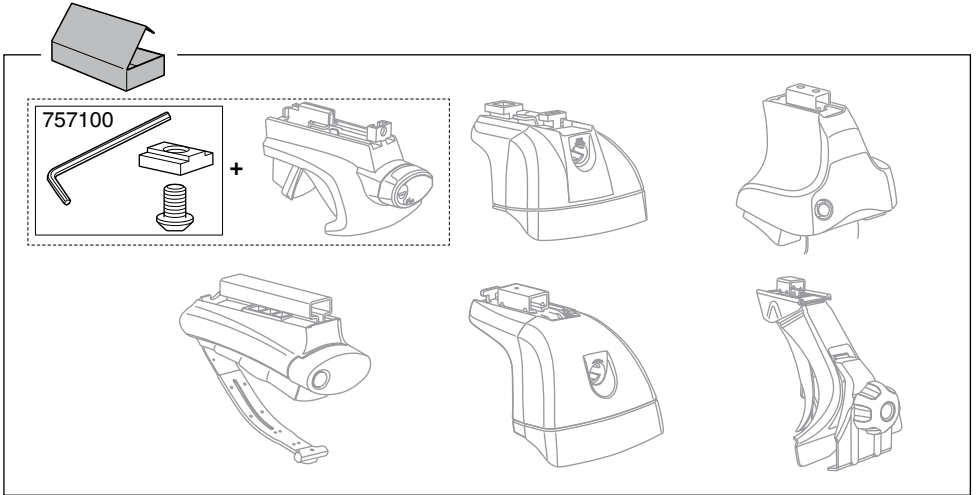

# SlideBar

891, 892, 893

891000  
892000  
893000

ISO 11154-E

**THULE**<sup>®</sup>  
SWEDEN

<b>891</b>	8,4 kg	18,5 lbs
<b>892</b>	9,4 kg	20,7 lbs
<b>893</b>	10,6 kg	23,4 lbs

1

5