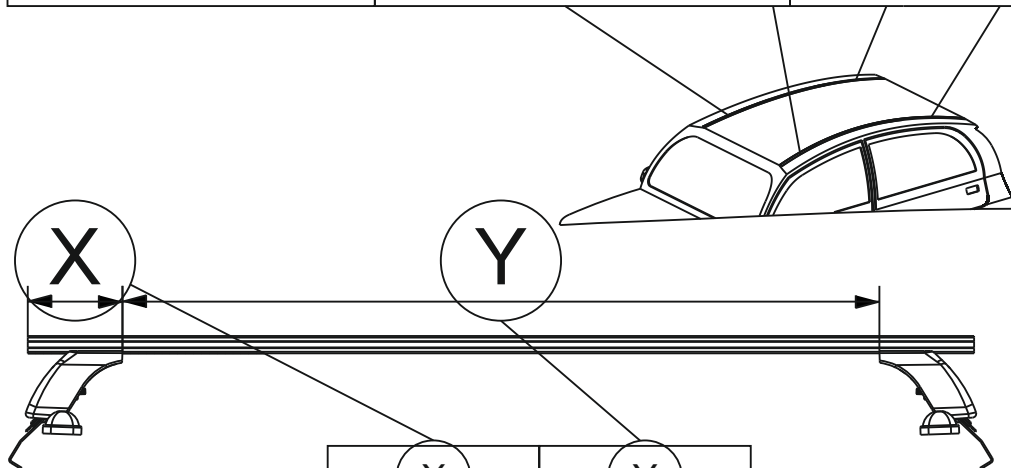

Таблица №1 Для всех моделей багажников

Марка автомобиля	Тип кузова	Год выпуска				
FAW Bestune T77	хетчбэк	2018-...	10B	10A	10A	10B
			018	018	013	013
			50	50	50	50
Вид пластиковой опоры						
Направление стрелки на пластиковой опоре			Наружу машины		Наружу машины	

Таблица №4 Только для модели багажника LUX CITY!

	перед(мм)	зад(мм)
Z	1138	1108
L	946	916