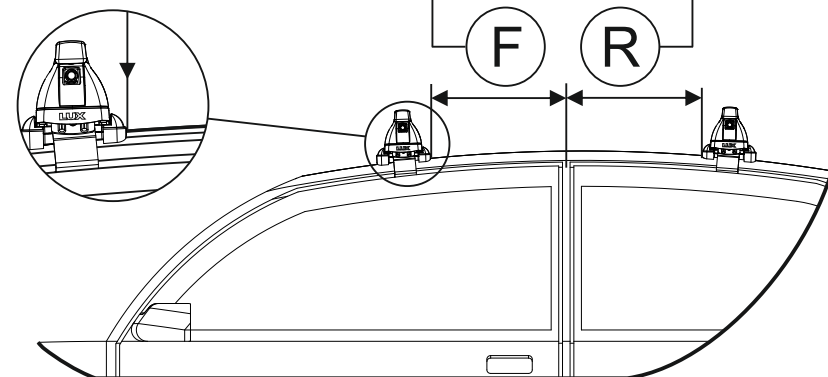

Таблица №2 Только для модели багажника БКЗ!

X		Y	
Перед, мм. (FRONT)	Зад, мм. (REAR)	Перед, мм. (FRONT)	Зад, мм. (REAR)
91	106	1018	988

Таблица №3 Для всех моделей багажников

F	R
Расстояние до балки (перед - FRONT), мм.	Расстояние до балки (зад - REAR), мм.
150	400

Таблица №4 Только для модели багажника LUX CITY!

	перед(мм)	зад(мм)
Z	1138	1108
L	946	916