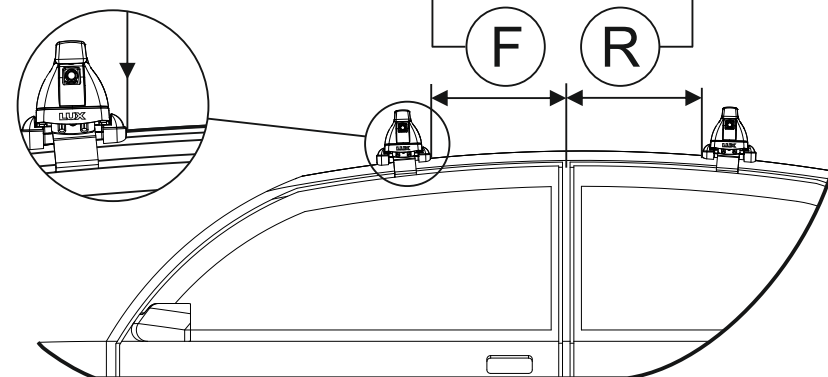

## Таблица №1 Для всех моделей багажников

Марка автомобиля	Тип кузова	Год выпуска				
Geely Emgrand	седан	2021-...	11В	11А	10А	10В
			018	018	018	018
			50	50	50	50
Вид пластиковой опоры						
Направление стрелки на пластиковой опоре			Наружу машины		Наружу машины	

## Таблица №4 Только для модели багажника LUX CITY!

	перед(мм)	зад(мм)
Z	1050	1050
L	912	884